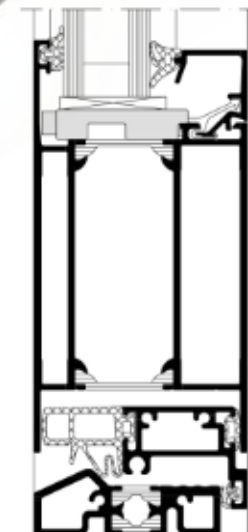

- Dubina ugradnje 65mm
- Uf vrijednosti do 1,4 W/(m²K)
- Visina lista do 2500 mm
- Toplotna izolacija s Uf vrijednosti do $\geq 2,2$ W/(m²K)
- Uz sistem moguće je kombinovati debljinu stakla od 45mm
- Otpornost na provalu do RC 3 (WK2)
- Izvedba i dizajn vas štiti od svaodnevene nekontrolisane buke do čak 42db.
- Visokokvalitetan izgled sa ispunama koje zatvaraju listove
- Dostupan sa ispunom koja zatvara list sa jedne ili obje strane