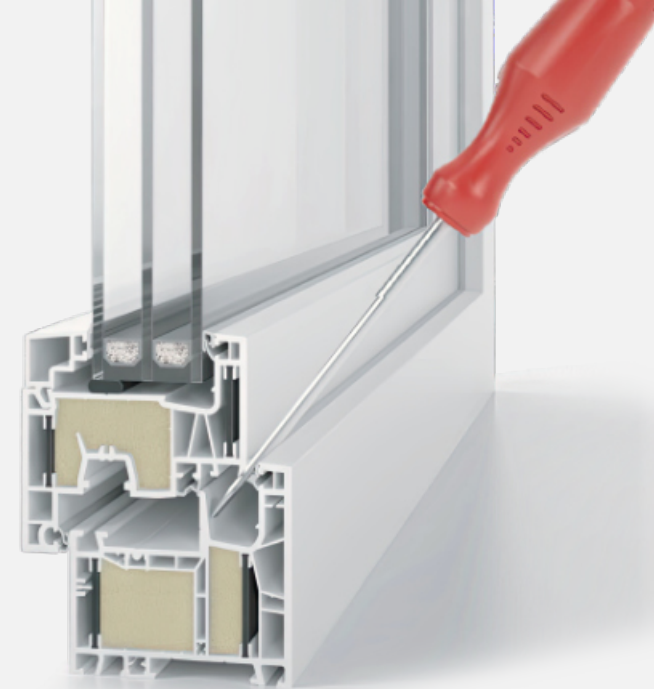

GARANT SMART SLIDE

Nova pametna klizna vrata uvjeravaju vrhunskim vrijednostima za toplinsku izolaciju, statičnost i nepropusnost, kao i jednostavno rukovanje. Uz vrlo kratko vrijeme montaže!

GARANT LIFT SLIDE

Staklo je zalijepljeno oko okvira. Ljepilo osigurava posebno čvrstu vezu između krila i stakla kako bi se spriječilo podizanje stakla iz prozorskog krila. Time je ispunjen jedan od najvažnijih zahtjeva za sigurnosnu klasu RC2.

- Smanjeni rizik od loma stakla
- Veća stabilnost prozora
- Sposobnost stvaranja većih struktura
- Bolja zaštita od provale
- Duži vijek trajanja prozora

USPJEŠNO SPRIJEČITI
POKUŠAJE PROVALE

SAFETEC INSIDE

Kao treća brtva u okviru, središnji stožac s jedne strane služi za poboljšanje toplinske izolacije, a s druge strane sprječava lagano podizanje krila polugom.

Opustite se uz Safetec Inside povećali ste sigurnost svojih prozora.