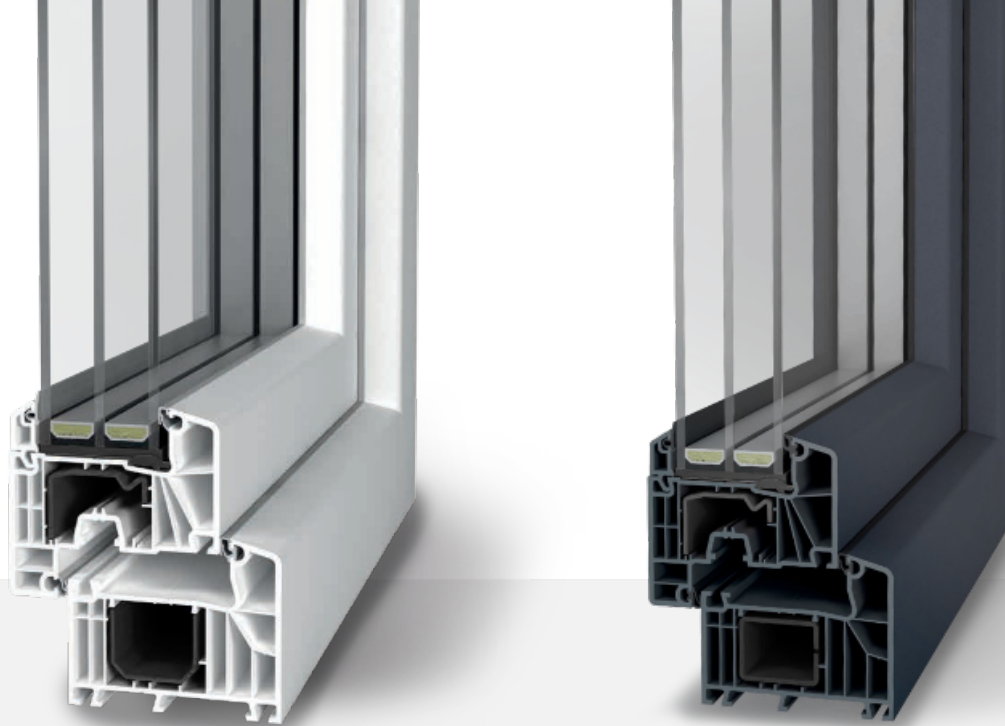

PROFILI SERIJE GARANT
7000 DOSTUPNI SU ČAK I SA
ANTRACIT JEZGROM ZA JOŠ
BOLJI ESTETSKI UČINAK.

UGRADNJA

Jednostavan i jasan, arhitektonski
orijentiran dizajn s dubinom ugradnje
od **85 mm**.

VRIJEDNOST

Najbolja moguća varijanta s trostrukim
ostakljenjem i vrijednostima **Uf 0,70**
W/(m²K).

TOPLINSKI IZOLACIJA

Izvršni rezultati u segmentu od 85 mm s
Uf vrijednošću do **1,1 W/(m²K)**.

SIGURNOST

Mogućnost dodatnog ojačanja i lijepljenja
stakla, što nudi bolju zaštitu od provale do
RC2.

ZVUČNA IZOLACIJA

Završna obrada i dizajn štite vas od
svakodnevne buke do **46 dB**.