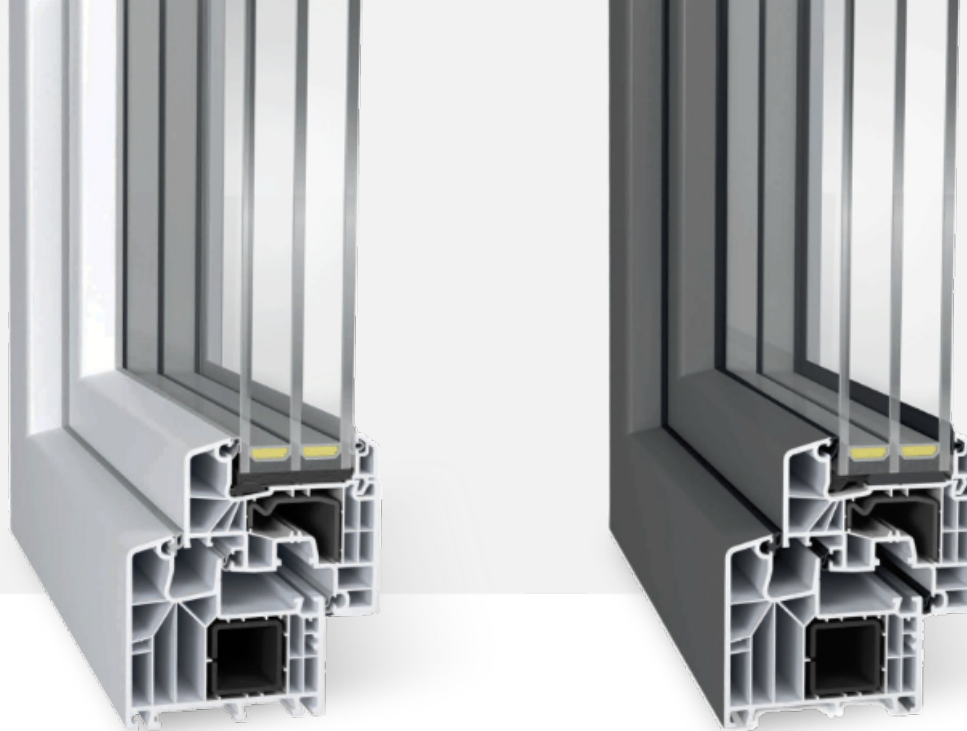

UGRADNJA

Jednostavan i jasan, arhitektonski orijentiran dizajn s dubinom ugradnje od **85 mm**.

VRIJEDNOST

Najbolja moguća varijanta s trostrukim ostakljenjem i vrijednostima od **0,67 W/(m²K)**.

TOPLINSKI IZOLACIJA

Izvršni rezultati u segmentu od 85 mm s Uf vrijednošću do **1,0 W/(m²K)**.

SIGURNOST

Mogućnost dodatnog ojačanja i lijepljenja stakla, što nudi bolju zaštitu od provale do **RC3**.

ZVUČNA IZOLACIJA

Završna obrada i dizajn štite vas od svakodnevne buke do **48 dB**.