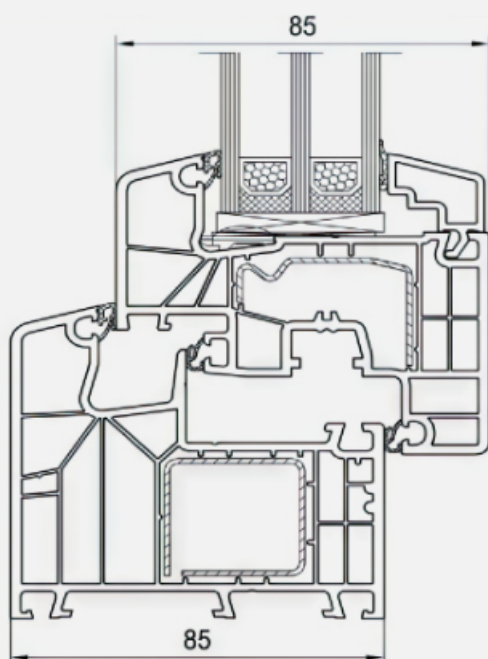

Tehnički list

GARANT 8000

Standardni plastični prozori

UG GLAZIRANJE		UF OKVIR	UW PROZOR		
sa standardnim brtvama bez produžetka falca za ostakljenje		Na temelju kombinacije profila i opreme (materijala)	Standardna brtva ruba izolacijskog stakla (npr. aluminij)	Standardna brtva ruba izolacijskog stakla (npr. aluminij)	Standardna brtva ruba izolacijskog stakla (npr. aluminij)
14 - 52 mm			ψ (Psi) 0,070 [W/m²K]	ψ (Psi) 0,040 [W/m²K]	ψ (Psi) 0,030 [W/m²K]
DIN EN 673 W/m²*k	glazing	W/m²*k	DIN EN ISO 10077-1 W/m²*k		
1,3	≥24mm	1,1	1,4	1,3	1,3
1,2			1,3	1,3	1,2
1,1			1,3	1,2	1,2
1,0			1,2	1,1	1,1
0,9			1,1	1,1	1,0
0,8	≥36mm	1,0	1,0	0,96	0,94
0,7			0,97	0,90	0,87
0,6			0,90	0,83	0,80
0,5			0,83	0,76	0,74
0,5	≥50mm	1,0	0,83	0,76	0,74
0,4			0,77	0,69	0,67