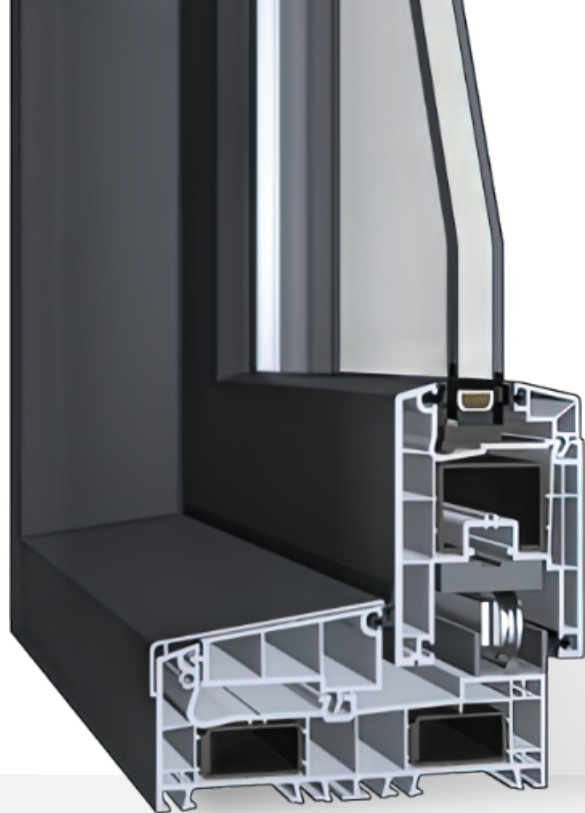

ZVUČNA IZOLACIJA

Due to the fully weldable frame, only one sash needs to be manufactured. The fixed part can be knocked directly into the frame using a glazing bead. This saves valuable time!

Velike staklene površine vrlo su moderne. To uključuje i klizna vrata velikog formata koja dnevnu sobu otvaraju prema vrtu. GARANT Smart je pravo rješenje jer se može proizvoditi iu vrlo velikim dimenzijama do 5,85 m x 2,5 m.