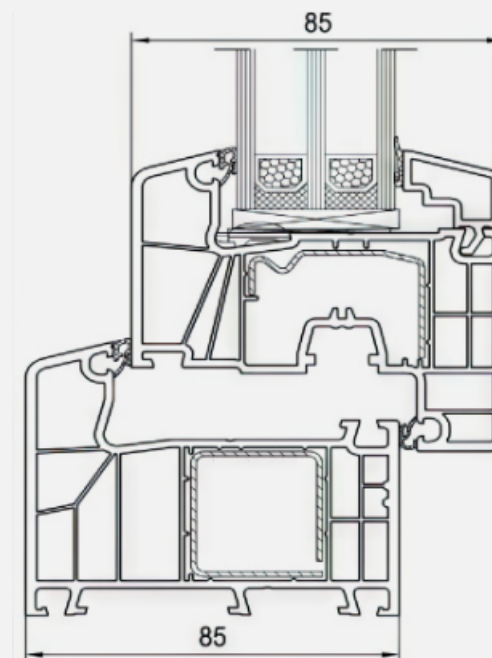

Tehnički list

GARANT 7000

Standardni plastični prozori

UG GLAZIRANJE		UF OKVIR	UW PROZOR		
sa standardnim brtvama bez produžetka falca za ostakljenje		Na temelju kombinacije profila i opreme (materijala)	Standardna brtva ruba izolacijskog stakla (npr. aluminij)	Standardna brtva ruba izolacijskog stakla (npr. aluminij)	Standardna brtva ruba izolacijskog stakla (npr. aluminij)
14-52 mm			ψ (Psi) 0,070 [W/m²K]	ψ (Psi) 0,040 [W/m²K]	ψ (Psi) 0,030 [W/m²K]
DIN EN 673 W/m²*k	glazing	W/m²*k	DIN EN ISO 10077-1 W/m²*k		
1,3	≥24mm	1,2	1,4	1,4	1,3
1,2			1,4	1,3	1,3
1,1			1,3	1,2	1,2
1,0			1,2	1,2	1,1
0,9			1,2	1,1	1,1
0,8	≥36mm	1,1	1,1	1,0	0,98
0,7			1,0	0,94	0,91
0,6			0,94	0,84	0,85
0,5			0,88	0,80	0,78
0,5	≥50mm	1,1	0,88	0,80	0,78
0,4			0,81	0,74	0,72