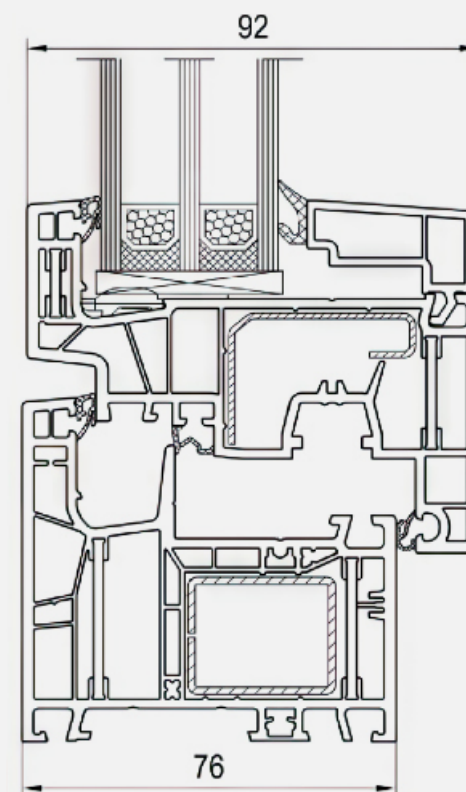

Tehnički list

GARANT Neo

Standardni plastični prozori

UG GLAZIRANJE		UF OKVIR	UW PROZOR		
sa standardnim brtvama bez produžetka falca za ostakljenje		Na temelju kombinacije profila i opreme (materijala)	Standardna brtva ruba izolacijskog stakla (npr. aluminij)	Standardna brtva ruba izolacijskog stakla (npr. aluminij)	Standardna brtva ruba izolacijskog stakla (npr. aluminij)
31 - 68 mm			ψ (Psi) 0,070 [W/m²K]	ψ (Psi) 0,040 [W/m²K]	ψ (Psi) 0,030 [W/m²K]
DIN EN 673 W/m²*k	glazing	W/m²*k	DIN EN ISO 10077-1 W/m²*k		
1,3	≥ 36mm	1,1	1,4	1,3	1,3
1,2			1,3	1,3	1,2
1,1			1,3	1,2	1,2
1,0			1,2	1,1	1,1
0,9			1,1	1,1	1,0
0,8	≥ 50mm	1,1	1,1	0,99	0,97
0,7			1,0	0,92	0,90
0,6			0,93	0,86	0,83
0,5			0,86	0,79	0,76
0,5	≥ 66mm	1,0	0,83	0,76	0,73
0,4			0,76	0,69	0,66