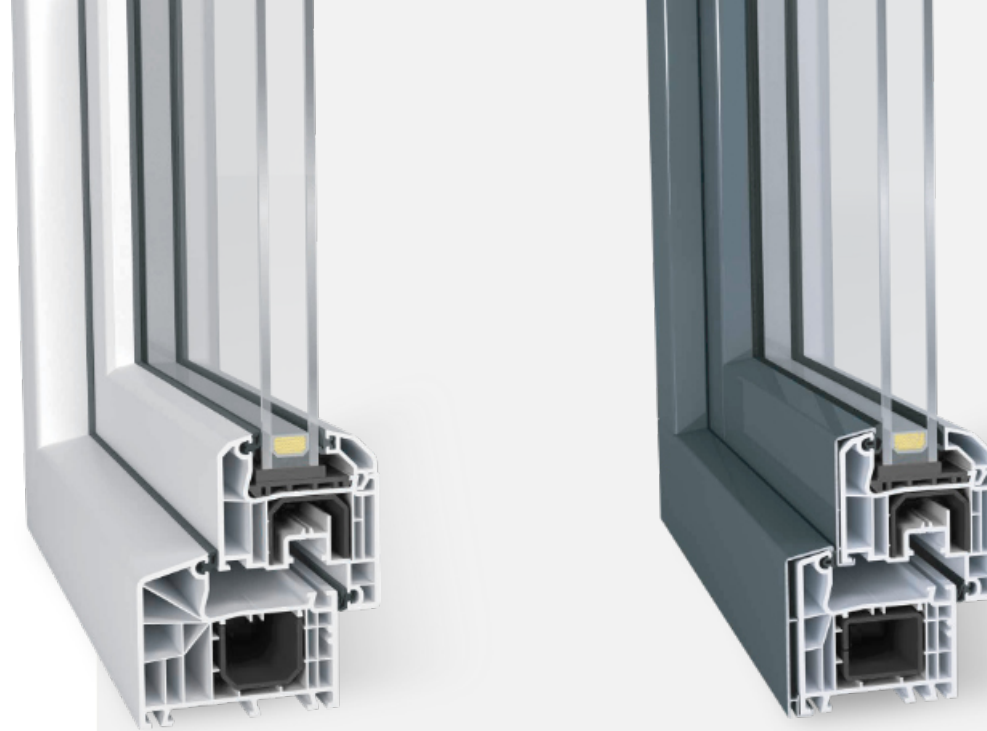

UGRADNJA

Jednostavan i jasan, arhitektonski orijentiran dizajn s dubinom ugradnje od **70 mm**.

VRIJEDNOST

Najbolja moguća varijanta s trostrukim ostakljenjem i vrijednostima od **0,76 W/(m²K)**.

TOPLINSKI IZOLACIJA

Izvršni rezultati u segmentu od 70 mm s Uf vrijednošću do **1,3 W/(m²K)**.

SIGURNOST

Mogućnost dodatnog ojačanja i lijepljenja stakla što daje veću sigurnost.

ZVUČNA IZOLACIJA

Završna obrada i dizajn štite vas od svakodnevne buke do **45 dB**.